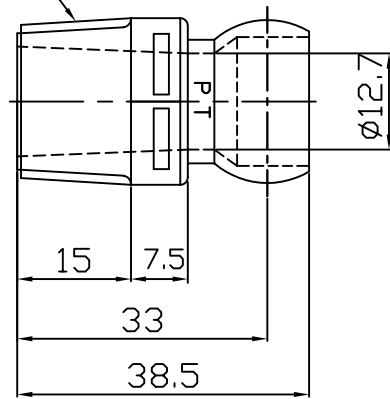

PT 1/2

日付	07.09.11		尺度	NOT/S	品名	型番
製図	XXX	検図	承認		1/2"システム コネクター PT1/2"	84045
日機株式会社					図面番号	変更
					NN84045	