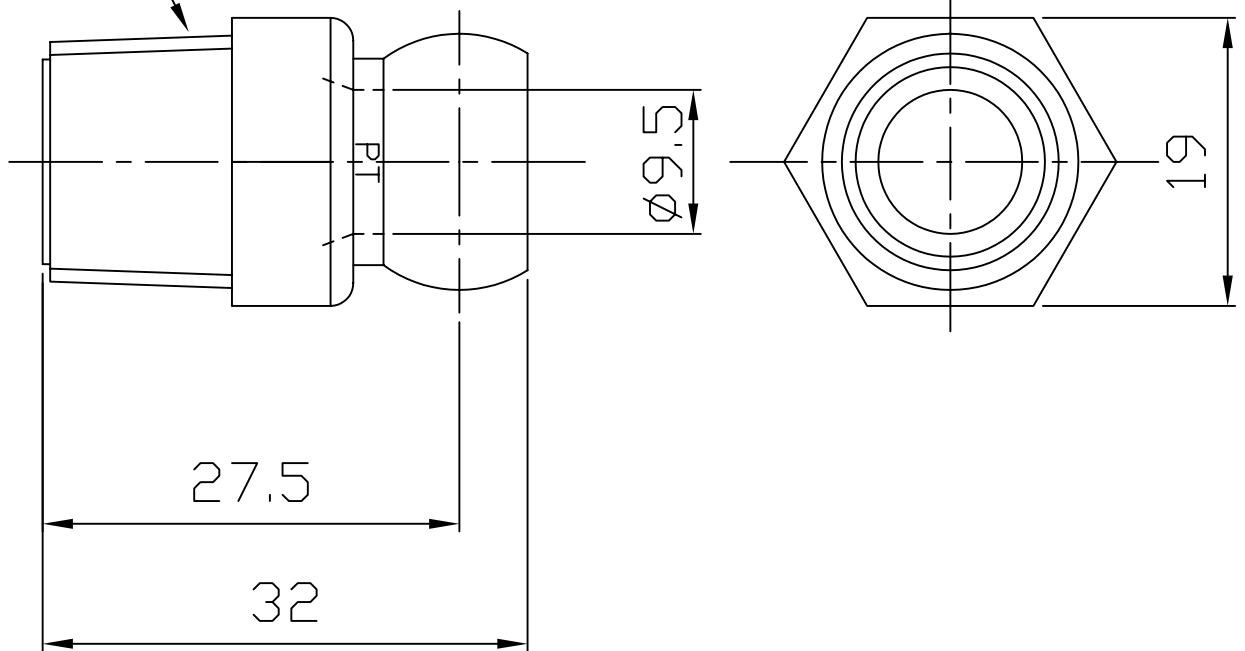

PT 3/8

日付	07.09.11			尺度	NOT/S	品名	型番
製図	XXX	検図	小柳	承認		PT3/8" コネクタ	83035
日機株式会社						図面番号	変更
						NN83035	