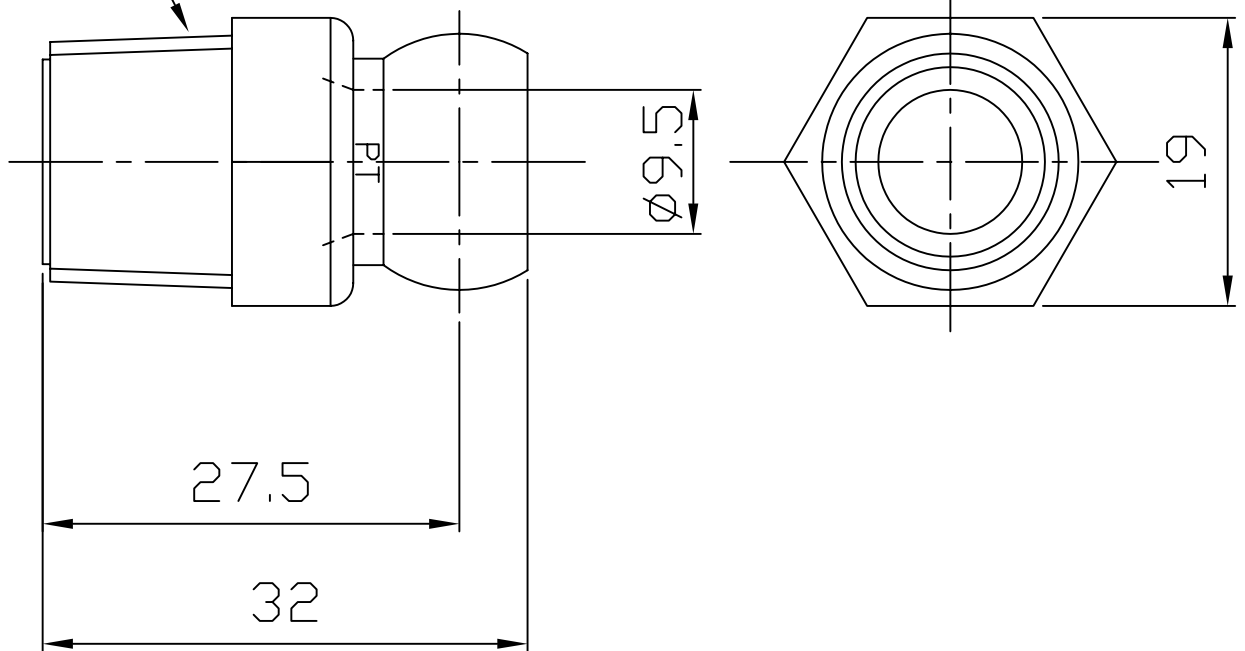

PT 3/8

日付	07.09.11	⊕	≡	尺度	NOT/S	品名	PT3/8"	型番	83035
製図	XXX	検図	小柳	承認			コネクタ		
日機株式会社						図面番号	NN83035	変更	