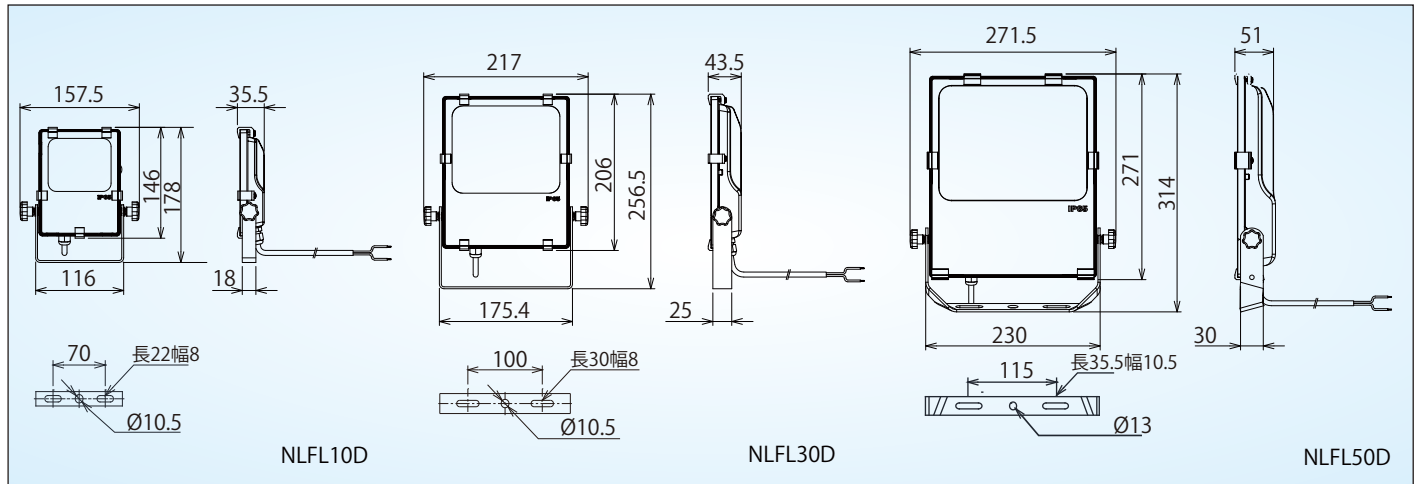

New

LED投光器 NLFL-Dシリーズ

NLFL-Dシリーズは本体はアルミ、前面は熱処理ガラスを採用した壊れにくい設計の投光器です。
軽くて持ち運びやすく、屋内の作業照明に最適です。また、低温環境での使用も可能で冷凍倉庫の照明としても使用できます。床置きスタンド及び三脚スタンドと組み合わせて使用でき、非常に便利です。LEDは世界的に信頼性の高いメーカーの製品を採用しております。

使用例：屋内外駐車場、工場、建築現場、冷凍倉庫など

- ・規格認証 : (PSE)
- ・色温度 : 5,700K
- ・演色性 : Ra80
- ・期待寿命 : 使用温度25℃ 60,000時間。
  (寿命は初期の照度に対し70%の照度となる時点)
- ・使用温度 : -40℃～25℃(但し、氷結しない事)
- ・保護等級 : IP65
- ・本体 : アルミニウム
- ・電源ケーブル : プラグ付ケーブル 3m

- ◎オプション(32ページ参照)
- ・拡散カバー(-S)
- ・床置きスタンド(FS-30、FS-50)
  (※NLFL10Dは床置きスタンドを取付けできません)
- ・三脚スタンド(TP-20B、TP-30B)
- ・雷サージ保護回路
- ・電源ケーブル:3m(VCT0.75mm² x2C)
  アース線付き防雨プラグ(NLFL10Dは除く)

標準機種一覧

型式	全光束	照度(1m)	電源	消費電力	重量
◆NLFL10D-AC1	1,040 lm	380 lx	AC100～120V	8.5W	1.0 kg
◆NLFL10D-AC1-S	880 lm	440 lx			
NLFL30D-AC1	3,000 lm	1,100 lx		30W	1.5 kg
NLFL30D-AC1-S	2,700 lm	1,290 lx			
NLFL50D-AC1	5,390 lm	1,910 lx		50W	2.5 kg
NLFL50D-AC1-S	4,700 lm	2,220 lx			

※「-S」の形式は、ギラツキを抑えた拡散カバー仕様です。
◆NLFL10Dは屋内専用で雷サージ機能は取付できません。

主要寸法図

使用例

オプション