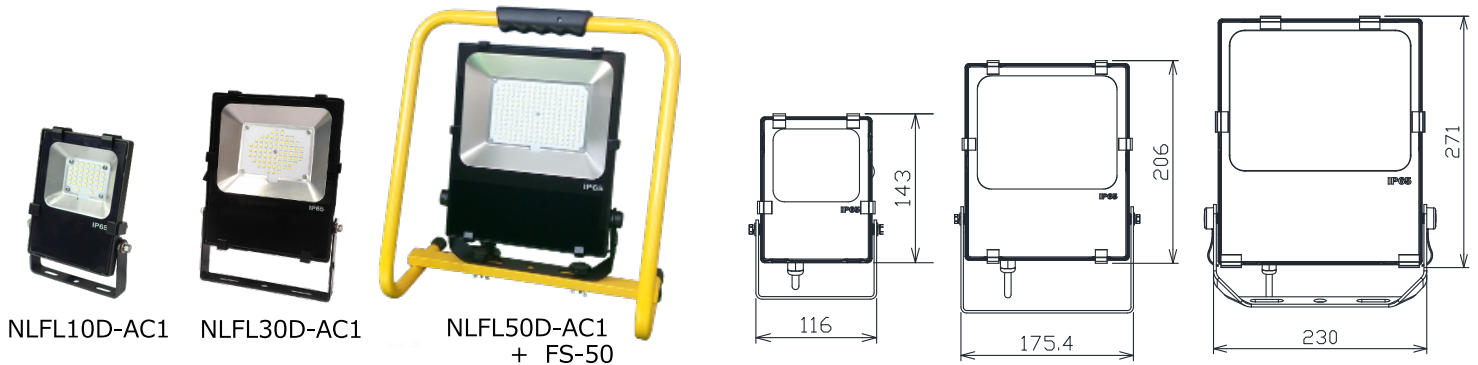

LED投光器

NLFL10D/NLFL30D/NLFL50D

取扱説明書

オプション(別売り)	床置スタンド	三脚スタンド
型式	FS-30 *1 FS-50 *2	TP-20B *1 TP-30B *1,*2

*1:NLFL30専用
*2:NLFL50専用

当社製品をお買い上げいただきありがとうございます。当説明書をよくお読みいただき正しくご利用ください。

製品外観

外形寸法

NLFL10D-AC1 NLFL30D-AC1

NLFL50D-AC1 + FS-50

NLFL10D-AC1

NLFL30D-AC1

NLFL50D-AC1

スタンドに取り付ける場合、上記別売りの専用スタンドを使用してください。

安全上のご注意 必ずお守りください

■お使いになる人や他の人への危害、財産への損害を未然に防ぐため、必ずお守りいただくことを説明しています。