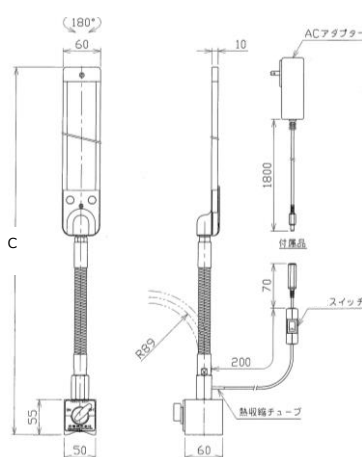

取扱説明書NLUシリーズ

当社製品をお買い上げ頂きありがとうございます。
当説明書を良くお読み頂き正しくご利用ください。

■ NLU-DC

■ NLU-AC

■ NLU-BM-AC/NLU-BM4-AC

■ NLU-BT-AC

(mm)

	A	B
NLU05	215	190
NLU10	390	363
NLU20	534	509

(mm)

	C	D
NLU05-BM	575	
NLU05-BM4	775	
NLU10-BM	750	
NLU10-BM4	950	
NLU05-BT		308
NLU10-BT		483

・警告

- 1) 水につけたり、濡らさないでください。火災、感電の原因になります。万一内部に水などが入った場合は、コンセントから抜き、速やかに電源から切り離して、お買い上げ販売店にご連絡ください。そのまま使用すると、火災、感電、故障の原因になります。
- 2) 電線を引っ張ったり、ネジを緩めないでください。火災、感電、故障の原因になります。
- 3) 本製品の分解、修理は絶対避けてください。修理の際は、お買い上げ販売店にご連絡ください。お客様で分解された場合は保証の範囲外となります。
- 4) ACタイプは、付属のアダプターを使用し、電源電圧AC100V～240Vの範囲でご利用ください。上記以外の電圧で使用した場合、火災、感電、故障の原因となります。DCタイプは、電源電圧DC24Vでご利用ください。DCタイプには極性がございますので、電線の+/-を充分にご確認の上、配線を行ってください。
- 5) プラグとジャックを互いに根元まで確実に接続したのちに、ACアダプターをコンセント口の根元まで確実に接続してください。不完全な接続のまま使用すると、火災や感電の原因になります。
- 6) 電線の上に重いものをのせたり、熱器具を近づけないでください。電線を折り曲げたり、加工したり、ステーブルなどで固定しないでください。電線が傷み、火災、感電の原因となります。
- 7) 電線が傷んだり、ACアダプターに不良が生じた場合には、すぐにお買い上げ販売店にご連絡ください。
- 8) 電線を束ねたまま使用しないでください。発熱などにより火災の原因となります。
- 9) マグネットスタンドのON-OFFスイッチを操作する時、必ず両手を使って本体を支えながら操作してください。また、落下や転倒など、事故を引き起こす恐れがありますので、磁力が弱まった際は使用を中止し、お買い上げ販売店にご連絡ください。
- 10) 本製品は電子部品を使用しております。故障の原因になりますので、溶接機等の強い電磁ノイズを発生する装置の近くでのご利用はお控えください。

・取り付け方法

1) NLU-DC/NLU-ACシリーズ

本体背面の強力ネオジウム磁石によって、磁性がある平坦な所に取り付け可能です。また、本体前面の穴を用いたネジ固定も可能です。

2) NLU-BM-ACシリーズ

製品の落下を防止するために、磁性がある鉄板等の吸着できる場所でご利用ください。その際、鉄板等の厚さが薄すぎると吸着力が弱まりますので、しっかりと吸着していることを充分にご確認の上、ご利用ください。BM4タイプは、転倒防止のため必ず水平面上に設置してください。

3) NLU-BT-ACシリーズ

口金の幅が40mmありますので、口金の幅の合う場所であればどこでも取付けできます。その際に、手締め締の締込ボルトでライト本体がグラつかない様しっかりと固定して下さい。

日機株式会社

<https://www.nikki-tr.co.jp>
〒550-0003 大阪市西区京町堀二丁目6-28
TEL: 06-6225-2855 FAX: 06-6225-2856