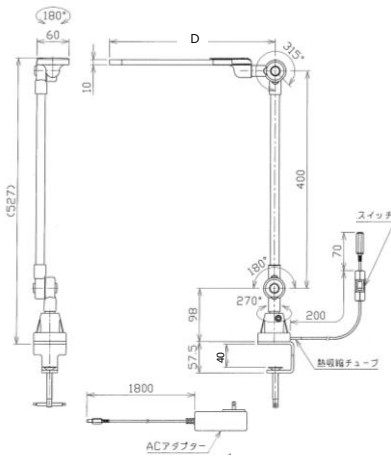

取扱説明書NLUシリーズ

当社製品をお買い上げ頂きありがとうございます。
当説明書を良くお読み頂き正しくご利用ください。

■ NLU-DC

■ NLU-AC

■ NLU-BM-AC/NLU-BM4-AC

■ NLU-BT-AC

(mm)

	A	B
NLU05	215	190
NLU10	390	363
NLU20	534	509

3) NLU-BT-ACシリーズ

口金の幅が40mmありますので、口金の幅の合う場所であればどこでも取付けできます。その際に、手締め締の締込ボルトでライト本体がグラつかない様しっかりと固定して下さい。

日機株式会社

<https://www.nikki-tr.co.jp>
〒550-0003 大阪市西区京町堀二丁目6-28
TEL: 06-6225-2855 FAX: 06-6225-2856